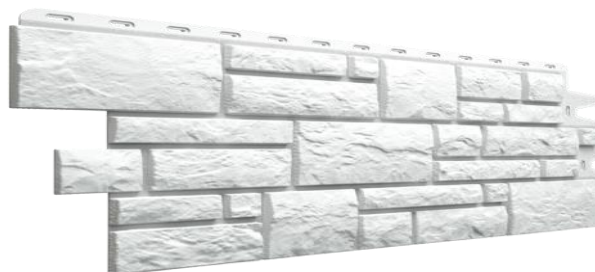

Антрацит

ДЁКЕ коллекция Burg

Рабочая длина – 946мм

Рабочая высота – 445мм

Рабочая площадь – 0,42м2

Цвет шерсти

Темный

Пшеничный