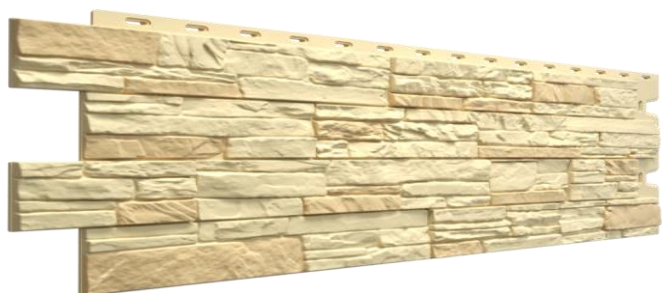

Поставка и профессиональный
монтаж сайдинга для частных
домов и дач
т.+7-920-275-79-77

КАТАЛОГ ФАСАДНЫХ ПАНЕЛЕЙ ДЁКЕ

т. +7-920-275-79-77, +7-910-152-77-07

facade71.ru

ДЁКЕ коллекция Stein

Рабочая длина – 1098мм

Рабочая высота – 400мм

Рабочая площадь – 0,44м²

Янтарный

Темный орех

Осенний лес

Молочный

Бронза

Базальт