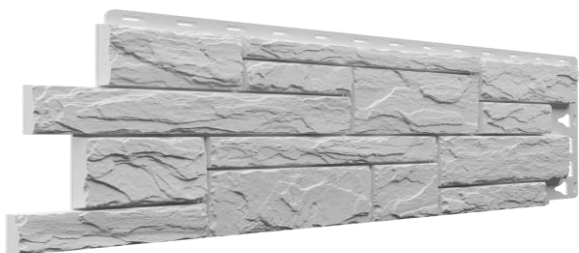

ДЁКЕ коллекция Сланец

Рабочая длина - 930мм

Рабочая высота - 406мм

Рабочая площадь - 0,38м²

Лех