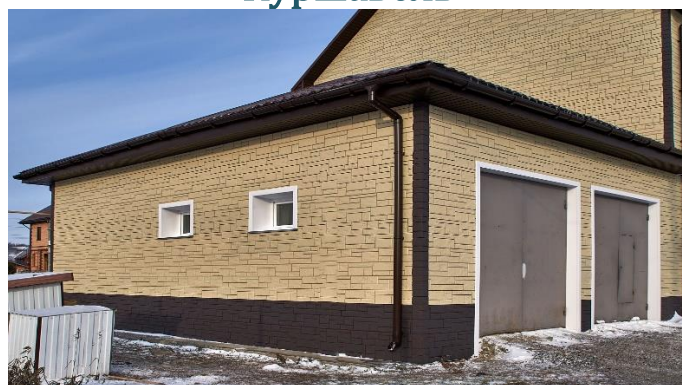

ДЁКЕ коллекция Сланец

Рабочая длина - 930мм

Рабочая высота - 406мм

Рабочая площадь - 0,38м²