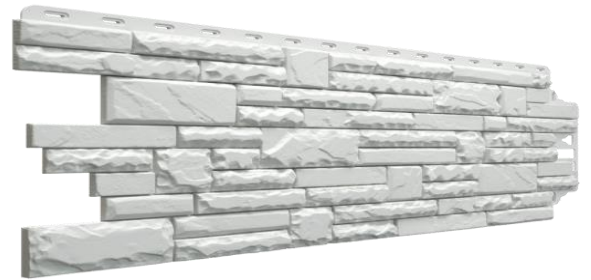

Горный хрусталь

Арктик

ДЁКЕ коллекция Stern

Рабочая длина – 1073мм

Рабочая высота – 427мм

Рабочая площадь – 0,46м²

Родос

Навахо