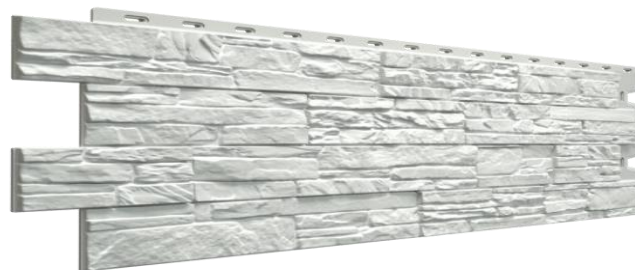

Рабочая высота – 400мм

Рабочая площадь – 0,44м²

Янтарный

Темный орех

Осенний лес

Молочный

Бронза

Базальт