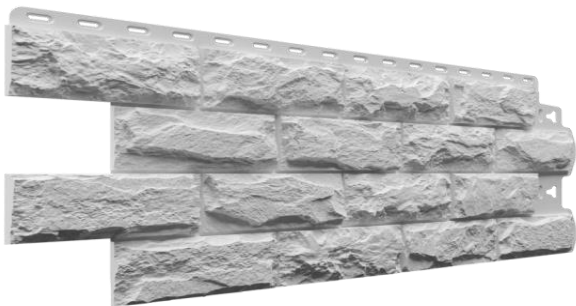

ДЁКЕ коллекция Dufour

Рабочая длина - 1014мм

Рабочая высота - 424мм

Рабочая площадь - 0,43м²

Ишгль

Инсбрук

Зёльден

Давос