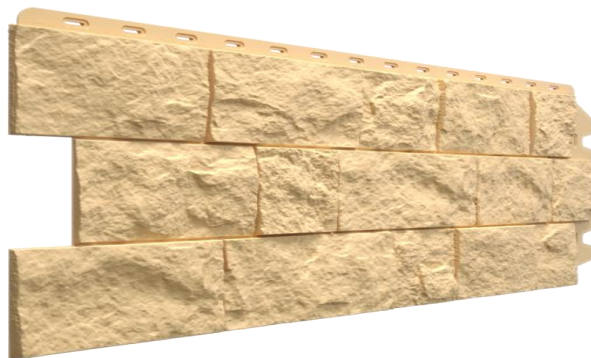

ДЁКЕ коллекция Fels

Рабочая длина – 1052мм

Рабочая высота – 425мм

Рабочая площадь – 0,45м²

Терракотовый

Слоновая Кость

Ржаной

Перламутровый