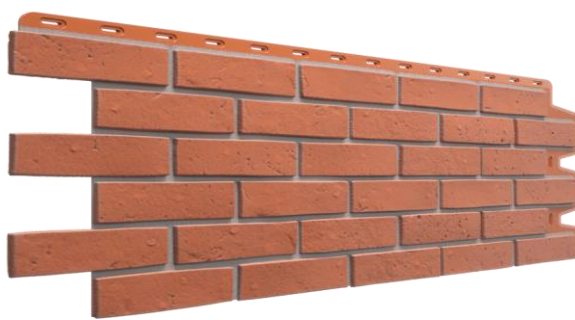

Рабочая длина – 1015мм

Рабочая высота – 434мм

Рабочая площадь – 0,44м²

Серый

Рубиновый

Коричневый

Кирпичный

Золотой