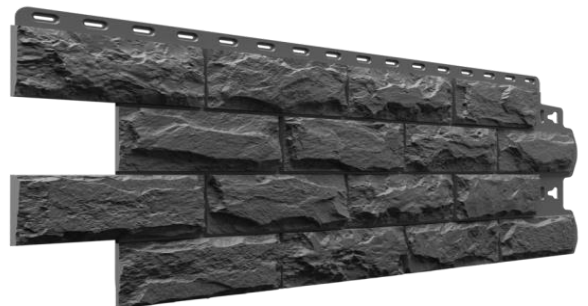

ДЁКЕ коллекция Dufour

Рабочая длина - 1014мм

Рабочая высота - 424мм

Рабочая площадь - 0,43м²

Ишгль

Инсбрук

Зёльден

Давос