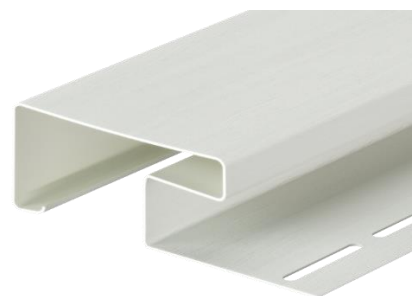

Рабочая высота – 400мм

Рабочая площадь – 0,44м²

Янтарный

Темный орех

Осенний лес

Молочный

Бронза

Базальт

Рабочая длина – 1015мм

Рабочая высота – 434мм

Рабочая площадь – 0,44м²

Серый

Рубиновый

Коричневый

Кирпичный

Золотой

Графит

ДЁКЕ комплектующие

Углы

Профиль J

Наличник

Стартовые

Околооконный профиль

Внешний угол