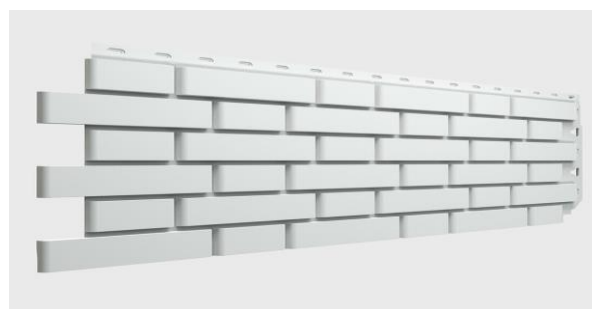

ДЁКЕ коллекция Edel

Рабочая длина - 945мм

Рабочая высота - 400мм

Рабочая площадь - 0,38м²

ДЁКЕ коллекция Flemish

Рабочая длина - 1095мм

Рабочая высота - 420мм

Рабочая площадь - 0,46м²

Белый