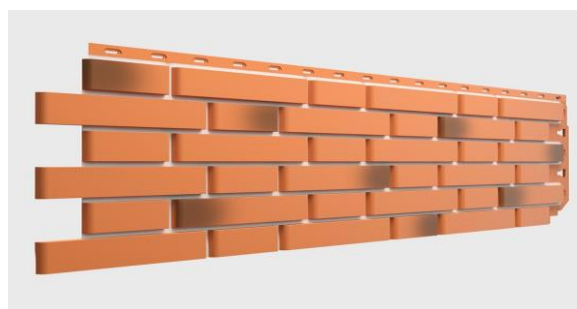

Рабочая длина - 1095мм

Рабочая высота - 420мм

Рабочая площадь - 0,46м²

Коричневый

Белый

Желтый жженный

Красный жженный

ДЁКЕ коллекция Сланец