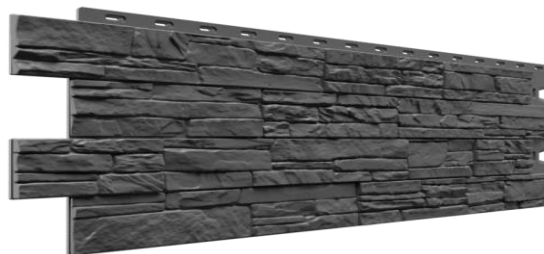

Виллар

ДЁКЕ коллекция Алтай

Рабочая длина - 1098мм

Рабочая высота - 400мм

Рабочая площадь - 0,44м²

Шоколад

Кремовый

Корица