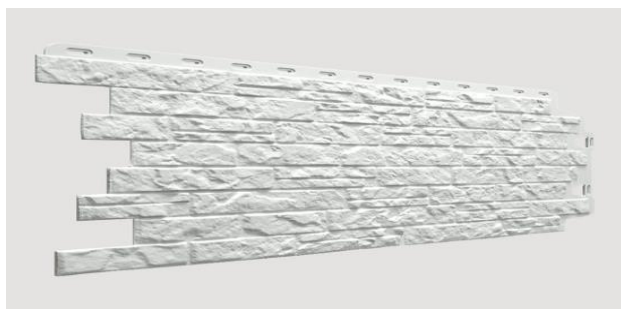

ДЁКЕ коллекция Edel

Рабочая длина - 945мм

Рабочая высота - 400мм

Рабочая площадь - 0,38м²

Циркон