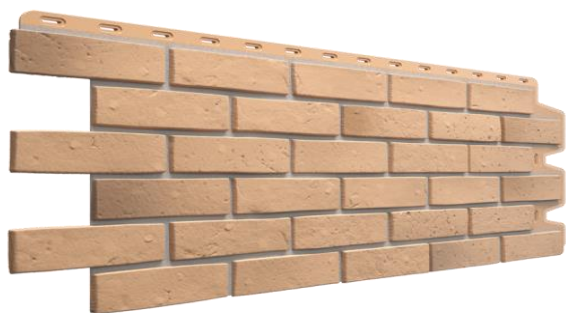

Рабочая длина – 1015мм

Рабочая высота – 434мм

Рабочая площадь – 0,44м²

Серый

Рубиновый

Коричневый

Кирпичный

Золотой