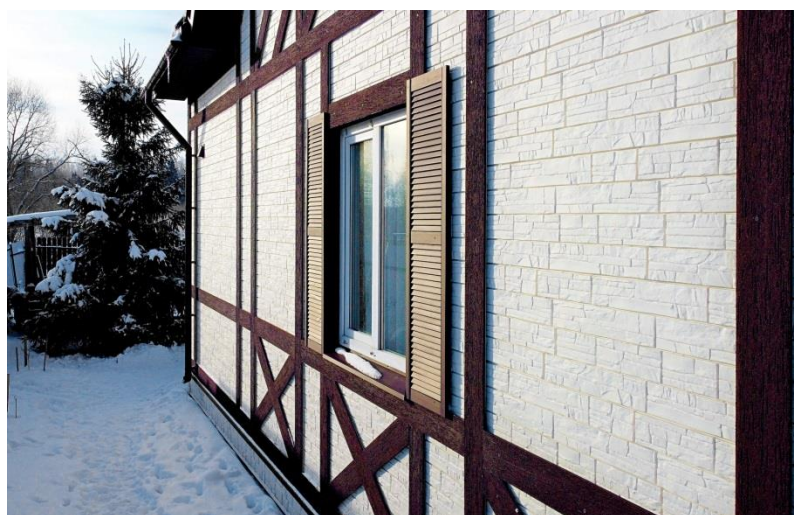

КАТАЛОГ ФАСАДНЫХ ПАНЕЛЕЙ ГрандЛайн

т. +7-920-275-79-77, +7-910-152-77-07

facade71.ru