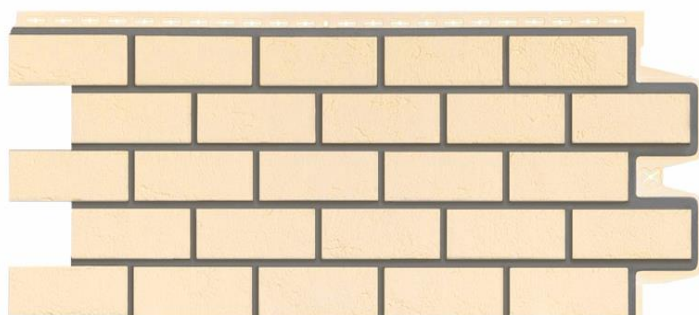

Рабочая высота - 390мм

Рабочая площадь - 0,39м²

Пломбирный

Шоколадный

Горчичный

Коралловый

Шампань

ГрандЛайн коллекция Состаренный кирпич