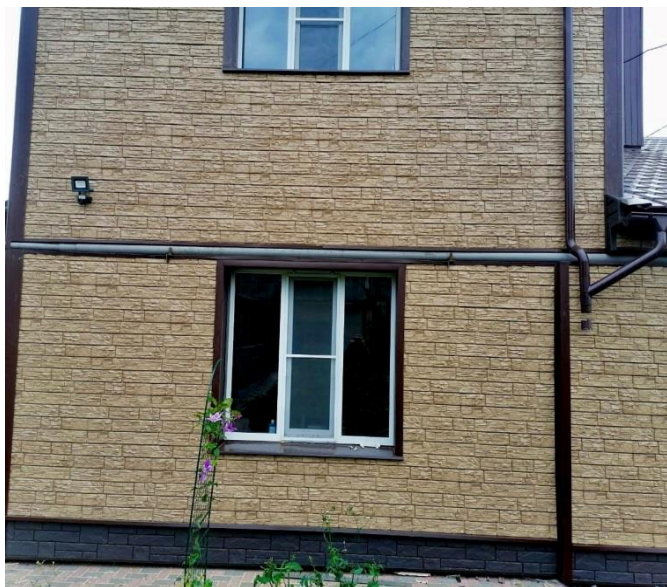

Поставка и профессиональный
монтаж сайдинга для частных
домов и дач
т.+7-920-275-79-77

КАТАЛОГ ФАСАДНЫХ ПАНЕЛЕЙ ГрандЛайн

т. +7-920-275-79-77, +7-910-152-77-07

facade71.ru

ГрандЛайн коллекция ЯФасад

Серия Крымский сланец