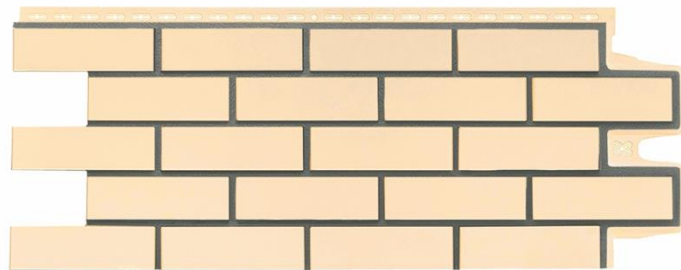

Рабочая высота - 390мм

Рабочая площадь - 0,38м²

Коралловый

Горчичный

Бежевый

Шампань

Шоколадный

ГрандЛайн коллекция Клинкерный кирпич