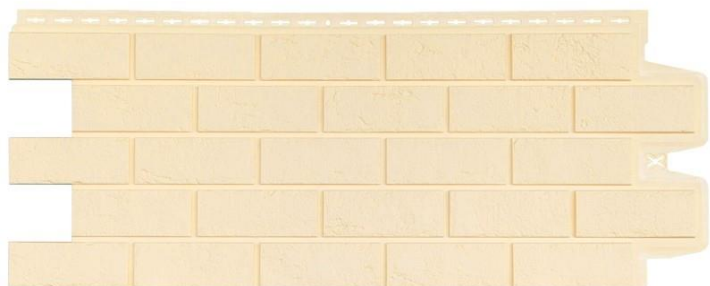

Серия Стандарт

Рабочая длина - 995мм

Рабочая высота - 390мм

Рабочая площадь - 0,39м²

Известняк

Графит

Молочный

Коричневый